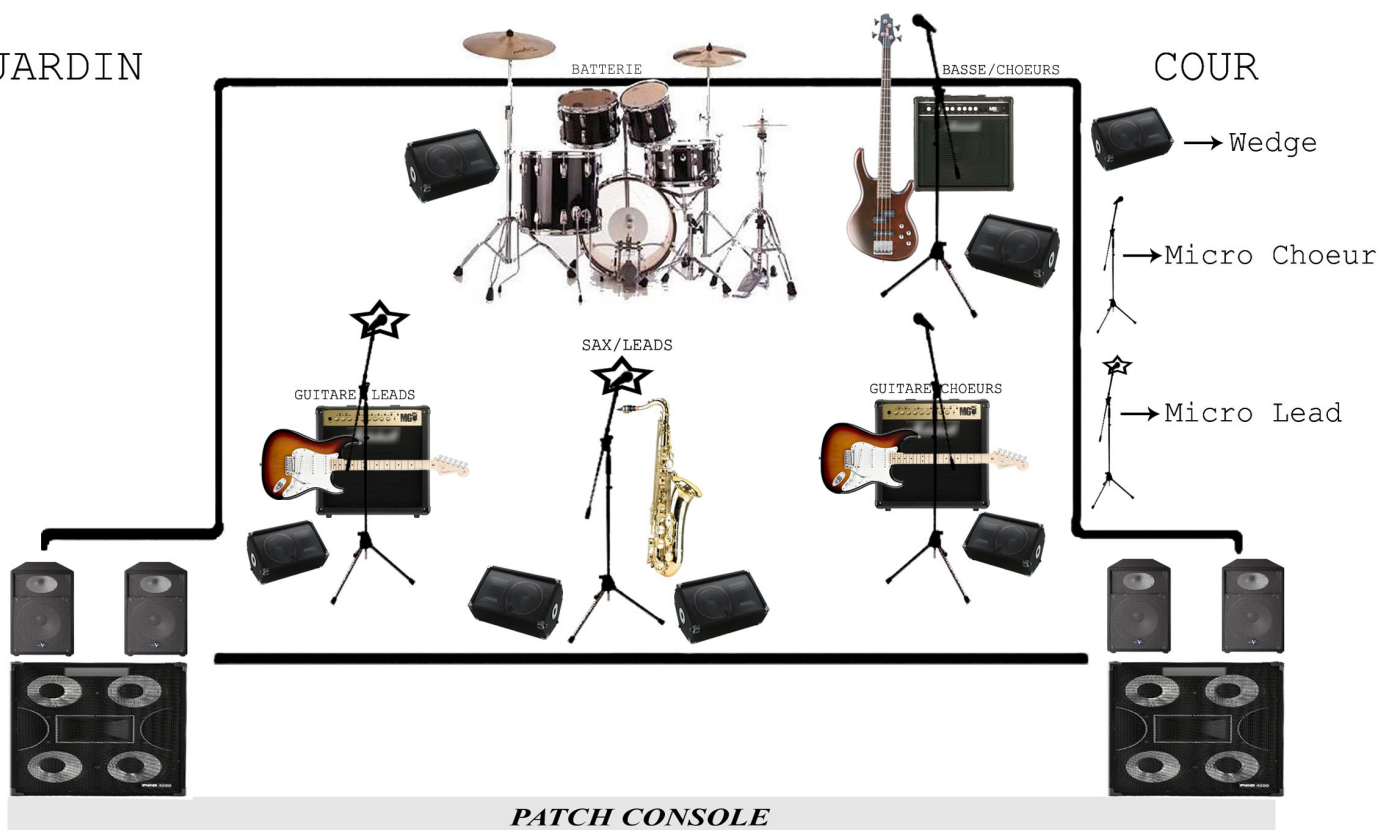

Plan de scène Deyster

JARDIN

COUR

PATCH CONSOLE

VOIE	INSTRUMENT	MICRO
1	GC	SM91
2	CC	SM57
3	HH	C481
4	Tom 1/2	Beta56
5	Tom 3	Beta56
6	OH Left	SM81
7	OH Right	SM81
8	Basse	DI
9	Basse (reprise)	BF509
10	Gtr 1	DI
11	Gtr 1 (reprise)	BF509
12	Gtr 2	DI
13	Gtr 2 (reprise)	BF509
14	Sax	C419
15	Chant Lead 1	SM58
16	Chant Lead 2	SM58
17	Choeur 1	SM58
18	Choeur 2	SM58
19	FX 1 Left	
20	FX 1 Right	
21	FX 2 Left	
22	FX 2 Right	
23	Wedge Gtr 2	
24	Wedge sax	
25	Wedge Gtr 1	
26	Wedge Batterie	
27	Wedge Basse	

AUX 1	Wedge 1	Guitare 2
AUX 2	Wedge 2	Sax/Lead
AUX 3	Wedge 3	Guitare 1
AUX 4	Wedge 4	Batterie
AUX 5	Wedge 5	Basse
AUX 6	FX 1 Left	REV5
AUX 7	FX 1 Right	REV5
AUX 8	FX 2 Left	PCM80
AUX 9	FX 2 Right	PCM 80

DIVERS

1 x Yamaha REV5 (ou équivalent)
 1 x LEXICON PCM80 (ou équivalent)
 2 x Quadruple compresseur
 1 x Quadruple gate

1 x DAT ou MD ou CDR pour Rec

HF (si possible)

2 x Shure série U – Capsule 58 ou 87
 ou
 2 x Sennheiser SKM5000 – Capsule 5005
 2 x Kit instrument (Gtr/Sax)