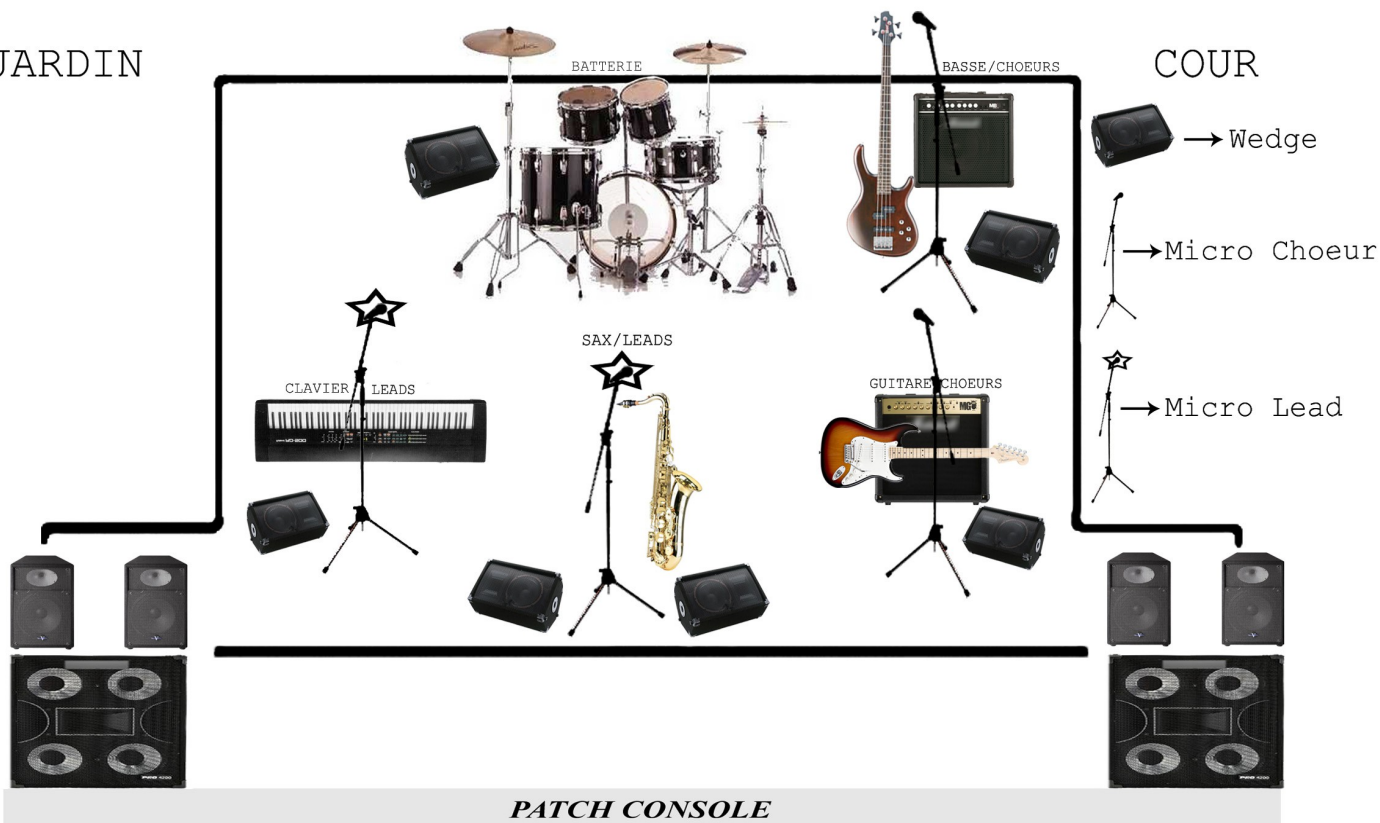

# Plan de scène Planet Boom Boom

JARDIN

COUR

PATCH CONSOLE

VOIE	INSTRUMENT	MICRO
1	GC	SM91
2	CC	SM57
3	HH	C481
4	Tom 1/2	BETA56
5	Tom 3	BETA56
6	OH Left	SM81
7	OH Right	SM81
8	Basse	DI
9	Basse (reprise)	BF509
10	Gtr	DI
11	Gtr (reprise)	BF509
12	Clavier Left	DI
13	Clavier Right	DI
14	Sax	C419
15	Chant Lead 1	SM58
16	Chant Lead 2	SM58
17	Choeur 1	SM58
18	Choeur 2	SM58
19	FX 1 Left	
20	FX 1 Right	
21	FX 2 Left	
22	FX 2 Right	
23	Wedge Clavier	
24	Wedge sax	
25	Wedge Gtr	
26	Wedge Batterie	
27	Wedge Basse	

AUX 1	Wedge 1	Clavier
AUX 2	Wedge 2	Sax/Lead
AUX 3	Wedge 3	Guitare
AUX 4	Wedge 4	Batterie
AUX 5	Wedge 5	Basse
AUX 6	FX 1 Left	REV5
AUX 7	FX 1 Right	REV5
AUX 8	FX 2 Left	PCM80
AUX 9	FX 2 Right	PCM 80

## DIVERS

- 1 x Yamaha REV5 (ou équivalent)
- 1 x LEXICON PCM80 (ou équivalent)
- 2 x Quadruple compresseur
- 1 x Quadruple gate
- 1 x DAT ou MD ou CDR pour Rec

## HF (si possible)

- 2 x Shure série U = Capsule 58 ou 87  
ou
- 2 x Sennheiser SKM5000 = Capsule 5005
- 2 x Kit instrument (Gtr/Sax)